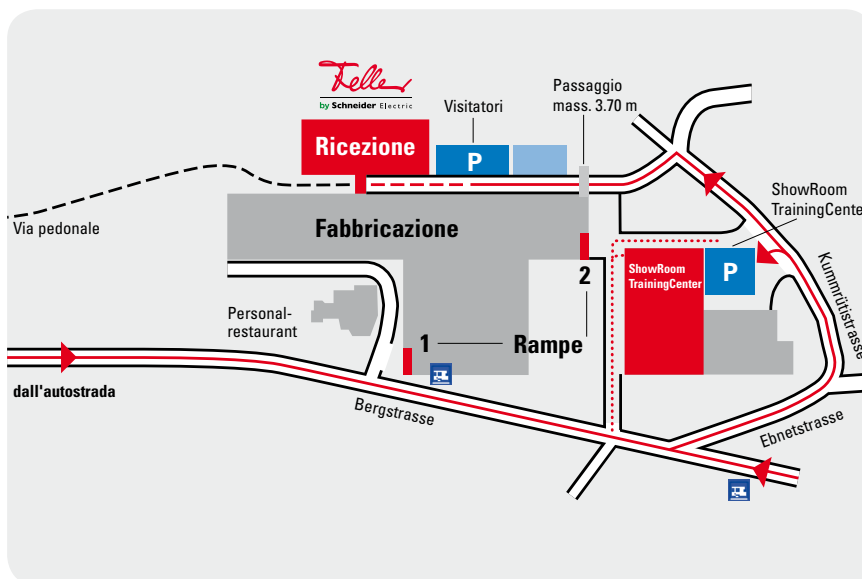

## COME TROVARCI

### In treno

- Da Zürich aeroporto oppure dalla stazione principale Zürich HB, con la S-Bahn linea S2 o S8, per Horgen
- Con la linea 150 del bus postale (Horgen-Hirzel) fino alla fermata Stotzweid/Feller.

### In auto

- Venendo da Bern, Basel, Schaffhausen, St.Gallen e Aeroporto di Zürich, sull'autostrada direzione Zürich
- Attraverso Zürich sempre in direzione Chur A3
- Uscita autostradale Horgen
- All'entrata di Horgen a sinistra in direzione Horgenberg, seguire poi i cartelli stradali della zona industriale Feller AG.
- Venendo da Chur, sull'autostrada A3 direzione Zürich
- Uscita autostradale Horgen
- All'entrata di Horgen a sinistra in direzione Horgenberg, seguire poi i cartelli stradali della zona industriale Feller AG.
- Venendo da Zug/Luzern, sull'autostrada A4 direzione Zürich
- Alla fine dell'autostrada a Sihlbrugg direzione Hirzel/Horgen
- All'entrata di Horgen a sinistra in direzione Horgenberg, seguire poi i cartelli stradali della zona industriale Feller AG.