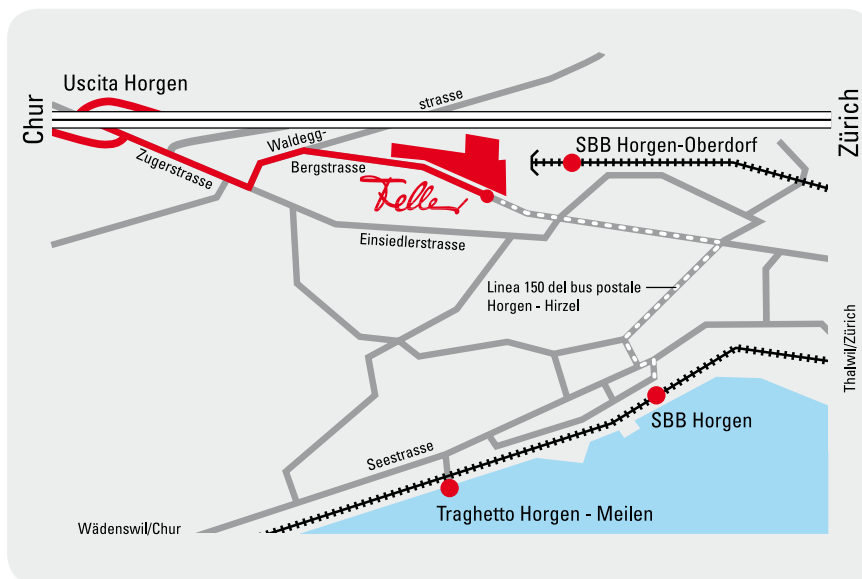

## COME TROVARCI

### In treno

- Da Zürich aeroporto oppure dalla stazione principale Zürich HB, con la S-Bahn linea S2 o S8, per Horgen
- Con la linea 150 del bus postale (Horgen-Hirzel) fino alla fermata Stotzweid/Feller.

### In auto

- Venendo da Bern, Basel, Schaffhausen, St.Gallen e Aeroporto di Zürich, sull'autostrada direzione Zürich
- Attraverso Zürich sempre in direzione Chur A3
- Uscita autostradale Horgen
- All'entrata di Horgen a sinistra in direzione Horgenberg, seguire poi i cartelli stradali della zona industriale Feller AG.
- Venendo da Chur, sull'autostrada A3 direzione Zürich
- Uscita autostradale Horgen
- All'entrata di Horgen a sinistra in direzione Horgenberg, seguire poi i cartelli stradali della zona industriale Feller AG.
- Venendo da Zug/Luzern, sull'autostrada A4 direzione Zürich
- Alla fine dell'autostrada a Sihlbrugg direzione Hirzel/Horgen
- All'entrata di Horgen a sinistra in direzione Horgenberg, seguire poi i cartelli stradali della zona industriale Feller AG.